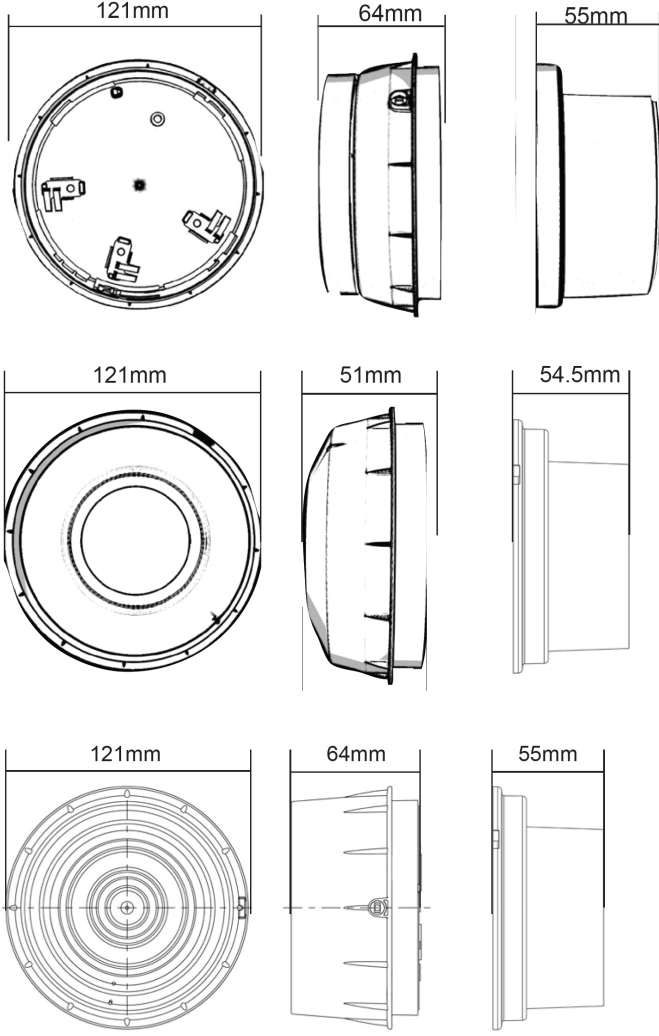

ÇEVRESEL ÖZELLİKLER

SICAKLIK ARALIĞI	-25°C to +70°C'
NEMLİLİK	Maks. 95% bağıl Nem (yoğuşmasız)
IP SINIFI	Düşük profilli (B501AP) tabanla birlikte IP24 Derin tabanlarla (BRR, BPW) birlikte IP44 Contalı derin tabanla (WRR) Onayı ile birlikte MI-BSO-PP-N/I için IP65
SERTİFİKASYONLARI	EN54-3, EN54-17 ve PD