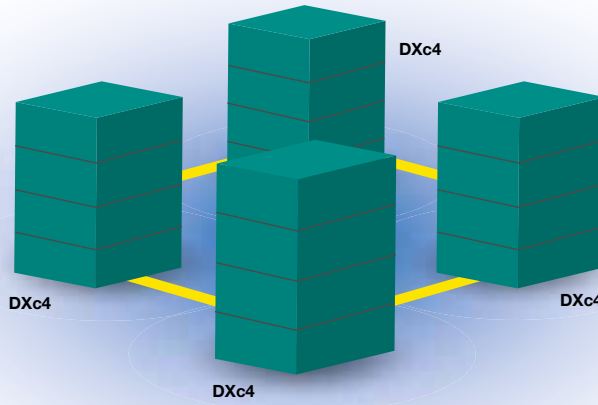

DX Connexion Yangın Alarm Sistemi

4 düğmeye basarak yangın alarm sisteminizi çalıştırabilirsiniz. Ne kadar basit değil mi?

Senaryo

Danışman Mühendis Mike Jones, bir alarm olayına ilişkin bina görevlisine kısa ve kesin bilgi verilmesinin gerekli olduğunu düşünmektedir. Apartman bloklarından birisinde alarm devreye girdiğinde itfaiyeyi arayacak kişi normalde bina görevlisi, mesai saatleri dışında da güvenlik görevlisidir.

Çözüm

Danışman Mühendisler dört yeni Morley-IAS DX Connexion yangın alarm kontrol paneli kurulmasını önermiştir. 16 döngülü 80 zon kapasiteli Connexion eşler arası ağ ile döngü başına 198'e kadar cihaz kurulumu yapabilme olanağı, binalar için uygun maliyetli bir çözüm sunmaktadır. Aynı zamanda göze hoş gelen modern görünümlü panel ön yüzü ve geniş mavi LCD ekran, apartmanların girişlerinde sıva altına monte edilmeye son derece uygundur. Kontrol panel seçiminin montaj ve devreye alma işlemlerinin kısa sürede tamamlanmasını sağlayan basit 4 düğmeli kurulum ve sezgisel menü yapısı konusunda deneyimli bir kurulum sağlayıcı tarafından yapılması uygun olacaktır.